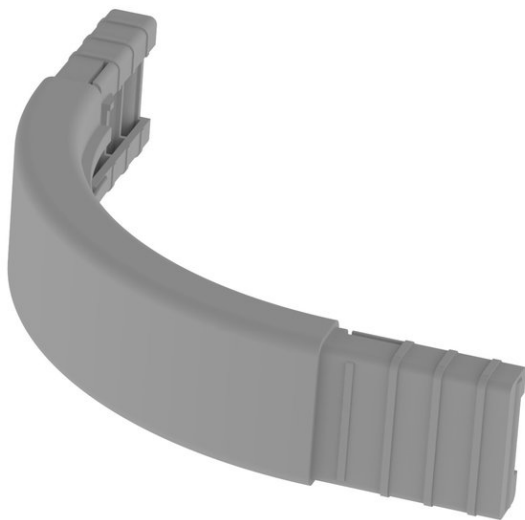

Angle connetion for shower curtain rails, BA91WS057

Serie	Duschvorhangstangen / -schienen
Typ	Universal Artikel
Material	white
Execution	90 °
Richner-Nr.	7016792
Sanitas-Troesch Nr.	1945 124 100
Team Nr.	171388 100

Produktbeschreibung

BODENSCHATZ Angle connetion 90 degrees ABS RAL 9016 white for shower curtain rails L-/U-shape

Produktabbildung

Masszeichnung

Pflegehinweise

Finden Sie unter [bodenschatz.ch/en-ch/service/reinigung-pflege/](https://www.bodenschatz.ch/en-ch/service/reinigung-pflege/)