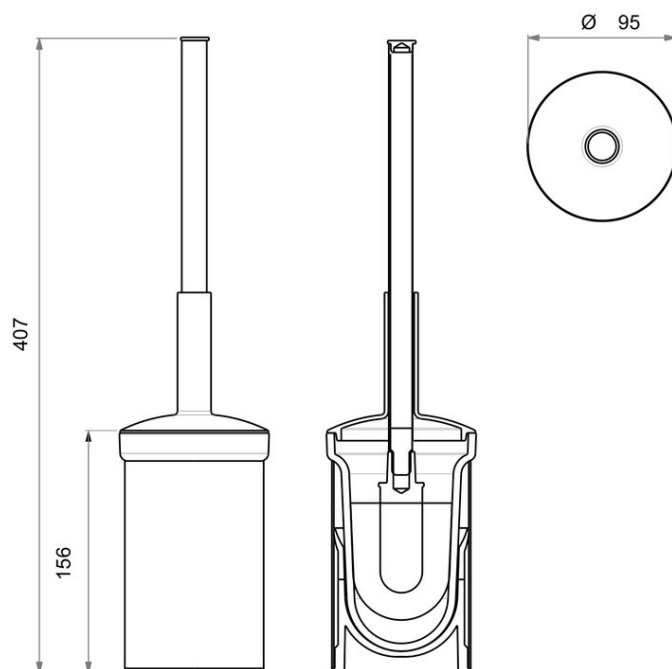

Toilet brush set with closing lid, BA14VC156

Serie	Universal Accessoires
Typ	WC-Bürstengarnituren
Material	chrome plated
Execution	with cover
Farbe	glass frosted
Richner-Nr.	4482740
Sanitas-Troesch Nr.	4133 566 501
Team Nr.	511769 501

Produktbeschreibung

CHIC14 toilet brush set, stand model, with closing lid, matt glass

Produktabbildung

Masszeichnung

Pflegehinweise

Finden Sie unter bodenschatz.ch/en-ch/service/reinigung-pflege/

Ersatzteile & Zubehör

BA40VC856	Toilet brush with closing lid
BA40XX863	Toilet brush head