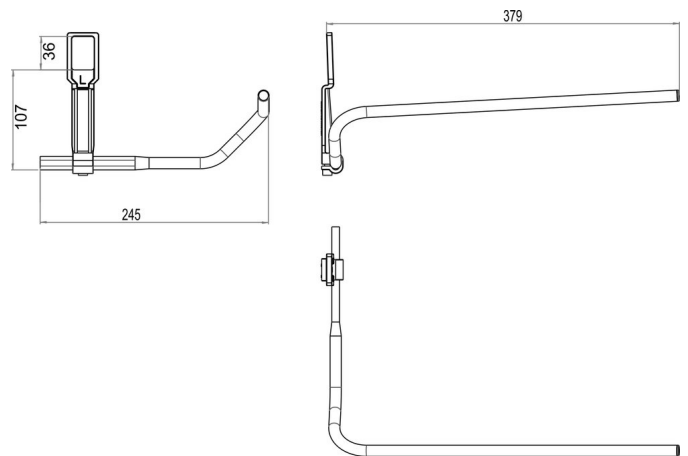

Masszeichnung

Pflegehinweise

Finden Sie unter [bodenschatz.ch/en-ch/service/reinigung-pflege/](https://www.bodenschatz.ch/en-ch/service/reinigung-pflege/)