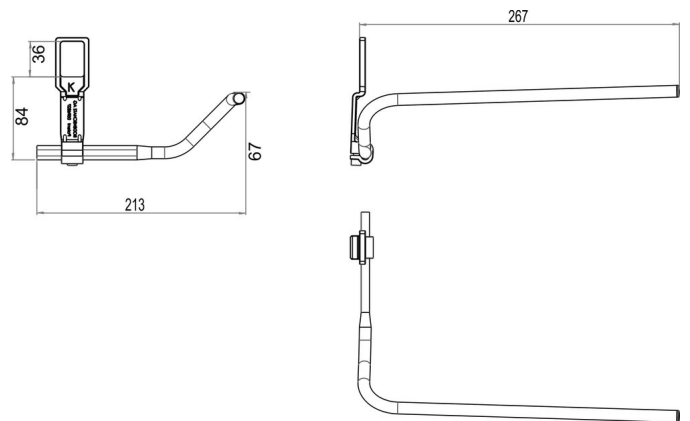

Towel holder to wash bassin LAUFEN, BA40VC439

Serie	Universal Accessoires
Typ	Handtuchhalter und Handtuchringe
Material	chrome plated
Execution	27 cm, rechts
Richner-Nr.	01620862
Sanitas-Troesch Nr.	4533 106 501
Team Nr.	563006 501

Produktbeschreibung

BODENSCHATZ Towel holder LAUFEN right, wall component short, projection 267/213 mm to wash bassins (see fitting list): LAUFEN MODERNA R, MODERNA R ab 2018, MODERNA Plus 45 cm, AROLLA new, BELLINO, SWING

Produktabbildung

Masszeichnung

Pflegehinweise

Finden Sie unter bodenschatz.ch/en-ch/service/reinigung-pflege/

Ersatzteile & Zubehör

BA40XX051	Wall component for Laufen towel holder
BA40XX052	Washer for Laufen towel holder
BA40XX054	Plastic wall component for towel holder LAUFEN
BA40XX055	End cap for LAUFEN + V&B towel holder