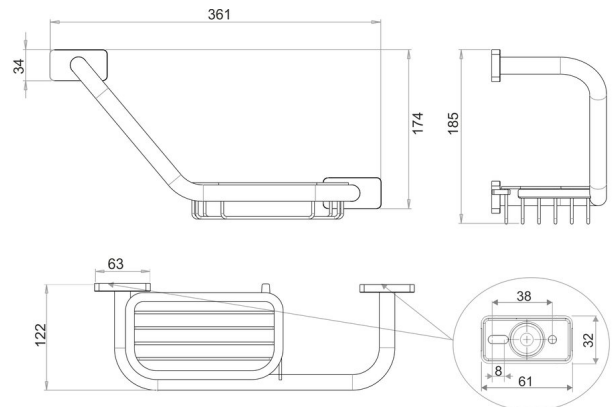

Bath handle, angled, BA14VC177

Serie	Chic 14
Typ	Haltegriff und Wannengriff
Richner-Nr.	4482712
Sanitas-Troesch Nr.	4133 506 501
Team Nr.	511705 501

Produktbeschreibung

CHIC14 bath handle, angled, with shower basket, fits on left or right 36.2x12.2x19cm

Produktabbildung

Masszeichnung

Pflegehinweise

Finden Sie unter bodenschatz.ch/en-ch/service/reinigung-pflege/

Ersatzteile & Zubehör

BA40VC852	Wire soap basket for bath handle
BA40XX855	Wall spacer for wire soap basket