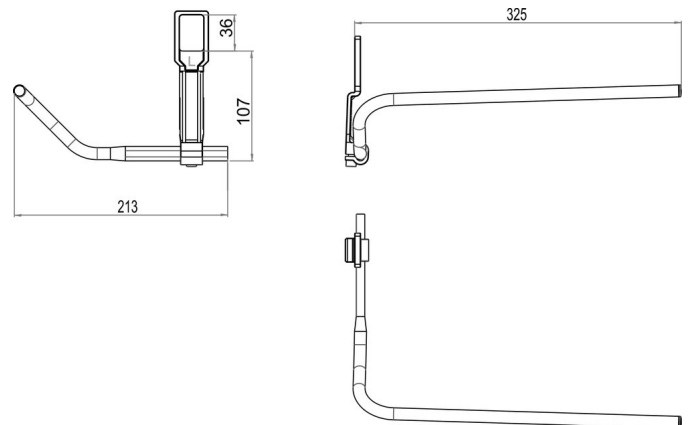

Masszeichnung

Pflegehinweise

Finden Sie unter [bodenschatz.ch/en-ch/service/reinigung-pflege/](https://www.bodenschatz.ch/en-ch/service/reinigung-pflege/)