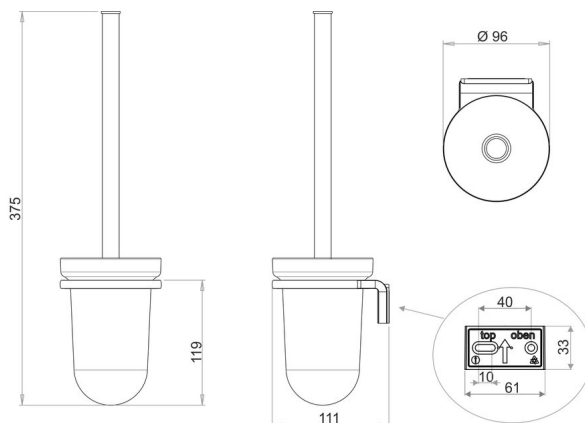

Masszeichnung

Pflegehinweise

Finden Sie unter bodenschatz.ch/en-ch/service/reinigung-pflege/