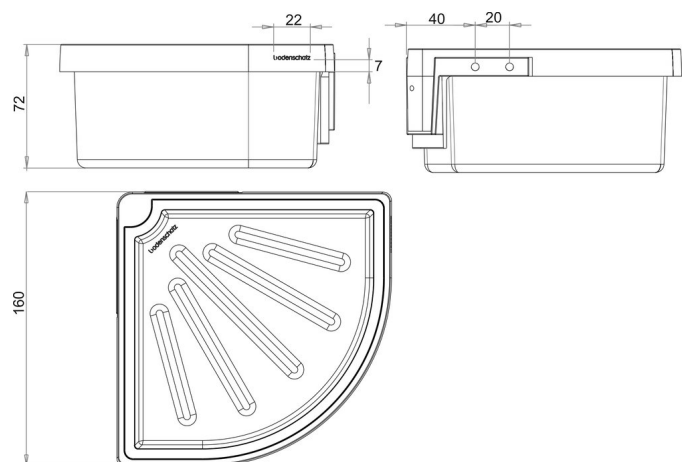

Shower basket corner model, BA14VC136

| | |
|---------------------|-----------------------|
| Serie | Universal Accessoires |
| Typ | Duschkörbe |
| Richner-Nr. | 4482720 |
| Sanitas-Troesch Nr. | 4133 522 501 |
| Team Nr. | 511718 501 |

Produktbeschreibung

CHIC14 shower basket corner model plastic insert matt Dimensions 16 x 16 x 7.2 cm
Mounting drilling incl. fixing material

Produktabbildung

Masszeichnung

Pflegehinweise

Finden Sie unter bodenschatz.ch/en-ch/service/reinigung-pflege/