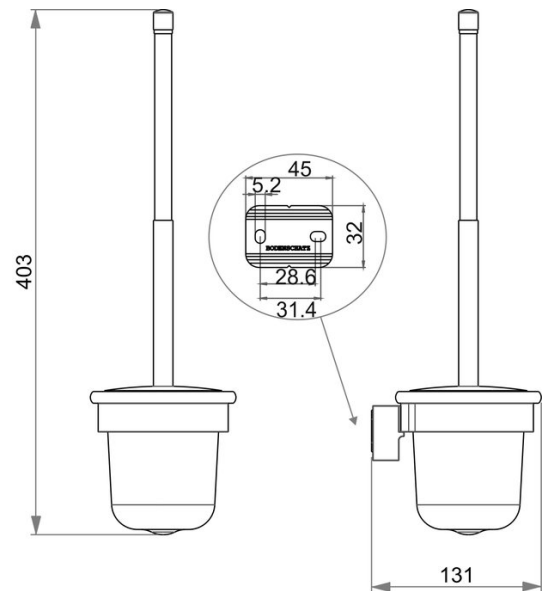

Toilet brush set with closing lid, BA50VC154

Serie	Nandro
Typ	WC-Bürstengarnituren
Richner-Nr.	01752414
Sanitas-Troesch Nr.	4133 368 501
Team Nr.	511864 501

Produktbeschreibung

NANDRO toilet brush set with closing lid matt glass

Produktabbildung

Masszeichnung

Pflegehinweise

Finden Sie unter [bodenschatz.ch/en-ch/service/reinigung-pflege/](https://www.bodenschatz.ch/en-ch/service/reinigung-pflege/)

Ersatzteile & Zubehör

BA38VC861	Toilet brush with closing lid
BA38XX860	Matt glass for toilet brush set
BA40IN840	Set of hex socket screws

BA40IN905	Mounting set pan head screws for drilling
BA40XX862	Toilet brush head
BA50XX830	Plastic insert for toilet brush set
BA51XX821	Wall flange