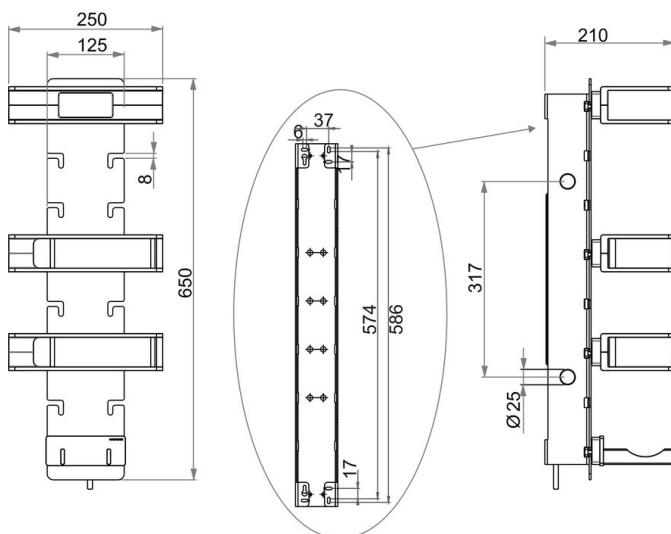

Electrical module Deluxe DE, BA54SW197

Serie	Creativa
Typ	Universal Artikel
Material	black

Produktbeschreibung

CREATIVA electrical module Deluxe DE with 6-way connector strip, dish module, 2 storage boxes, hair dryer holder height: 65 cm, with 25 cm, depth 21 cm retaining plate, chrome, black

Produktabbildung

Masszeichnung

Pflegehinweise

Finden Sie unter bodenschatz.ch/en-ch/service/reinigung-pflege/

Ersatzteile & Zubehör

BA54XX821	Wall flange
BA54SW193	Storage box for electrical module
BA54SW194	Storage cabinet for electrical module
BA54SW195	Hair dryer holder, for electrical module

BA54SW890

Storage and wet wipe box