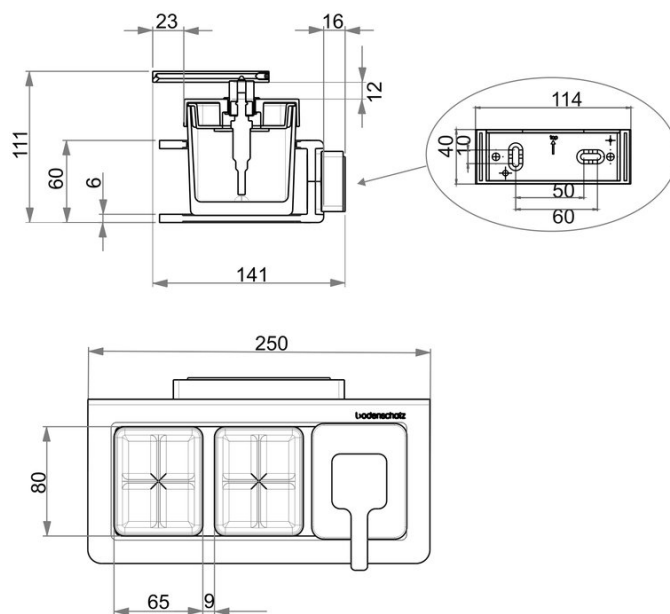

Double glass holder and soap dispenser, BA54SW113

Serie	Creativa
Typ	Glashalter und Doppelglashalter
Material	black
Content l	0.2
Richner-Nr.	01753948
Sanitas-Troesch Nr.	4133 452 350
Team Nr.	511939 350

Produktbeschreibung

CREATIVA double glass holder with soap dispenser, black, clear glass

Produktabbildung

Masszeichnung

Pflegehinweise

Finden Sie unter [bodenschatz.ch/en-ch/service/reinigung-pflege/](https://www.bodenschatz.ch/en-ch/service/reinigung-pflege/)

Ersatzteile & Zubehör

BA40XX005 Replacement pump body

BA40XX890	Steigrohr zu Seifenspender
BA54VC831	Pump head for soap dispenser
BA54XX801	Clear glass
BA54XX821	Wall flange
BA81XX904	Mounting set flat head screws for drilling