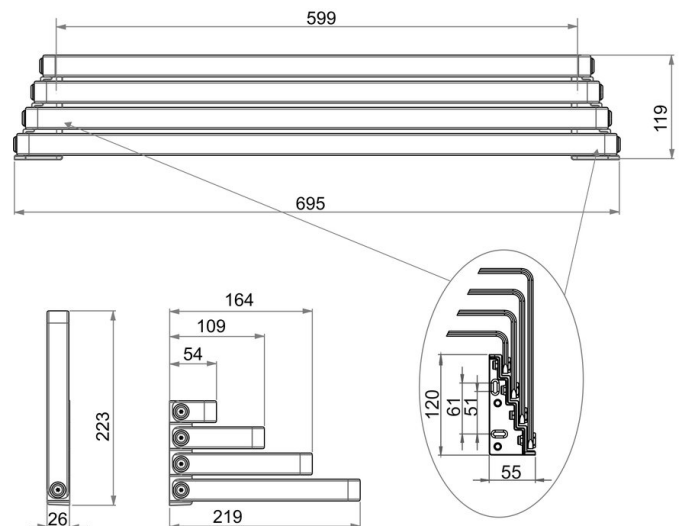

Towel holder quadruple, movable, BA54SW101

Serie	Creativa
Typ	Badetuchstangen
Material	black
Length cm	70
Richner-Nr.	01777312
Sanitas-Troesch Nr.	4133 411 544
Team Nr.	511911 350

Produktbeschreibung

CREATIVA Towel holder quadruple, 70 cm, with movable rails, protrusion 21.9 x 2.6 cm, black

Produktabbildung

Masszeichnung

Pflegehinweise

Finden Sie unter bodenschatz.ch/en-ch/service/reinigung-pflege/

Ersatzteile & Zubehör

BA54SW832	Cover, right
BA54SW833	Cover, left
BA81XX904	Mounting set flat head screws for drilling