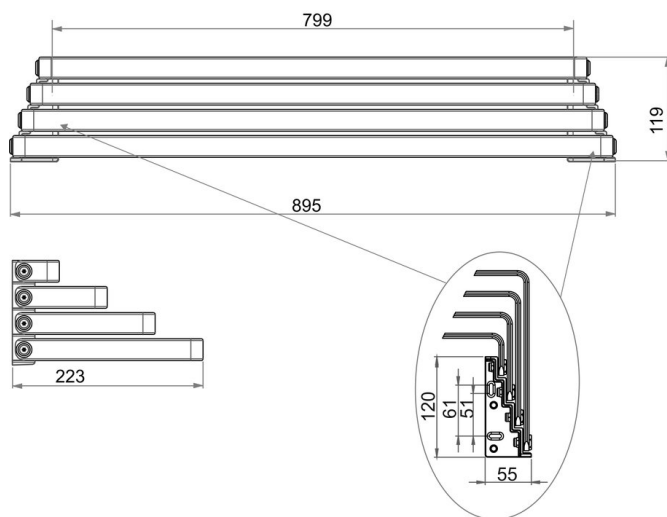

Masszeichnung

Pflegehinweise

Finden Sie unter [bodenschatz.ch/en-ch/service/reinigung-pflege/](https://www.bodenschatz.ch/en-ch/service/reinigung-pflege/)