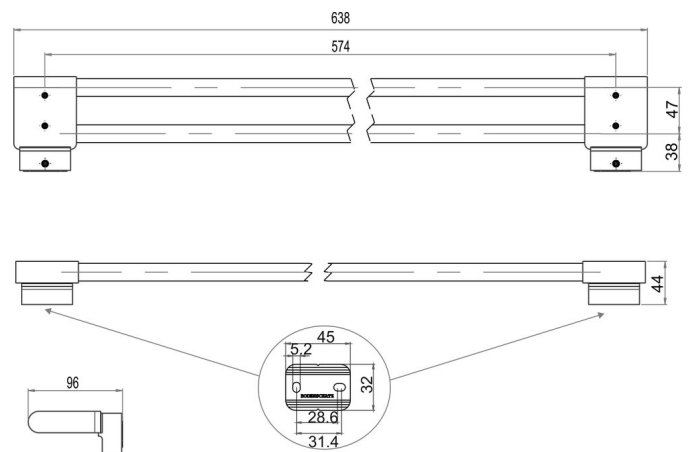

Masszeichnung

Pflegehinweise

Finden Sie unter bodenschatz.ch/en-ch/service/reinigung-pflege/

Ersatzteile & Zubehör

BA40IN840 Set of hex socket screws