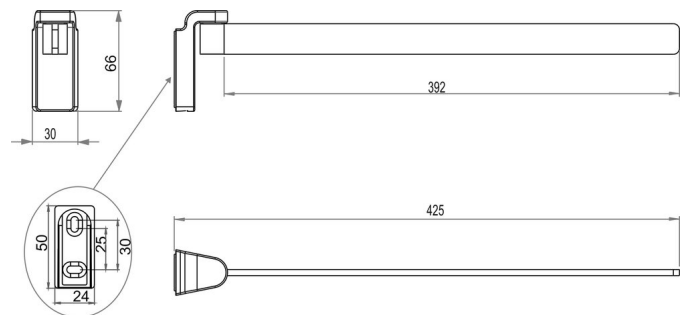

Towel holder with one movable arm, BA56VC139

Serie	Lindo
Typ	Handtuchhalter und Handtuchringe
Material	chrome plated
Length cm	40
Richner-Nr.	01807139
Sanitas-Troesch Nr.	4133 728 501
Team Nr.	511609 501

Produktbeschreibung

LINDO towel holder with one movable arm, 40cm rotation angle 180 degrees

Produktabbildung

Masszeichnung

Pflegehinweise

Finden Sie unter bodenschatz.ch/en-ch/service/reinigung-pflege/

Ersatzteile & Zubehör