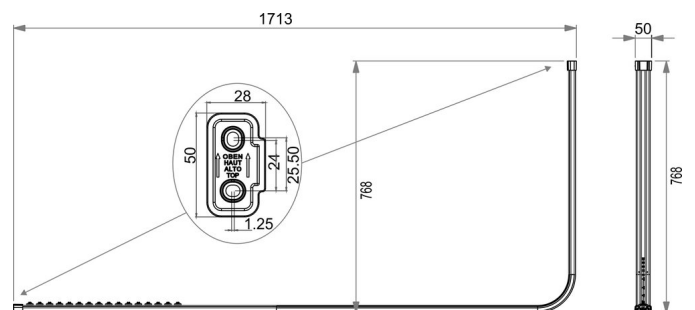

Masszeichnung

Pflegehinweise

Finden Sie unter bodenschatz.ch/en-ch/service/reinigung-pflege/