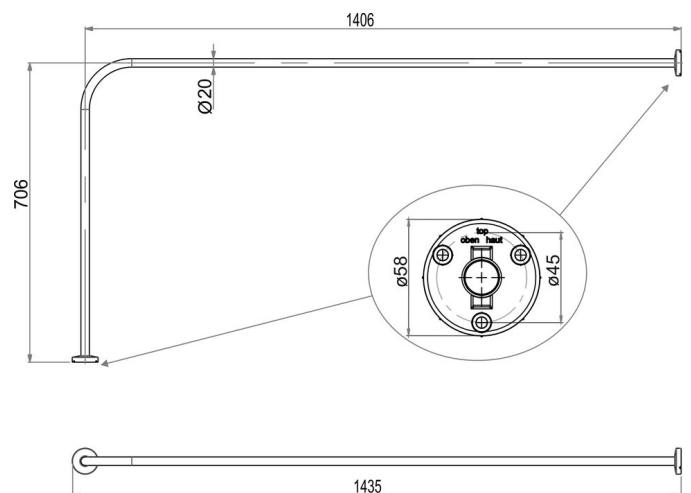

Masszeichnung

Pflegehinweise

Finden Sie unter [bodenschatz.ch/en-ch/service/reinigung-pflege/](https://www.bodenschatz.ch/en-ch/service/reinigung-pflege/)