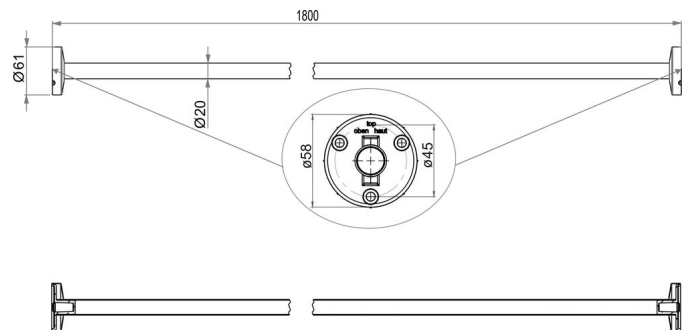

I-shaped shower curtain rod, adjustable, BA90VC008

Serie	Duschvorhangstangen / -schienen
Typ	Duschvorhangschienen und -stangen
Material	chrome plated
Length cm	180
Richner-Nr.	4454722
Sanitas-Troesch Nr.	1712 318 501
Team Nr.	171308 501

Produktbeschreibung

BODENSCHATZ shower curtain rod, 180 cm, concealed fixing, chrome-plated brass, adjustable

Produktabbildung

Masszeichnung

Pflegehinweise

Finden Sie unter [bodenschatz.ch/en-ch/service/reinigung-pflege/](https://www.bodenschatz.ch/en-ch/service/reinigung-pflege/)