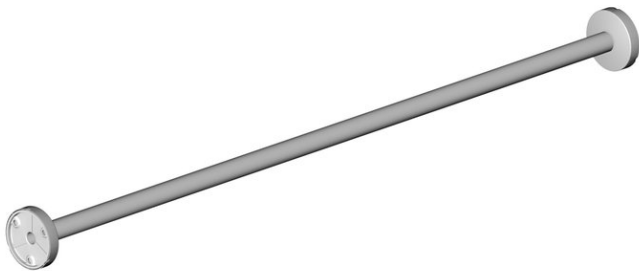

I-shaped shower curtain rod, adjustable, BA90VC008

Serie	Duschvorhangstangen / -schienen
Typ	Duschvorhangschienen und -stangen
Material	chrome plated
Length cm	180
Richner-Nr.	4454722
Sanitas-Troesch Nr.	1712 318 501
Team Nr.	171308 501

Produktbeschreibung

BODENSCHATZ shower curtain rod, 180 cm, concealed fixing, chrome-plated brass, adjustable

Produktabbildung

Masszeichnung

Pflegehinweise

Finden Sie unter [bodenschatz.ch/en-ch/service/reinigung-pflege/](https://www.bodenschatz.ch/en-ch/service/reinigung-pflege/)

Ersatzteile & Zubehör

BA40IN840	Set of hex socket screws
BA81XX904	Mounting set flat head screws for drilling
BA90VC036	Ceiling support for shower curtain rods
BA90VC037	Ceiling support for shower curtain rods
BA90WS053	Curtain ring for shower curtain rod
BA93WS180K	Shower curtain
BA93WS180L	Shower curtain