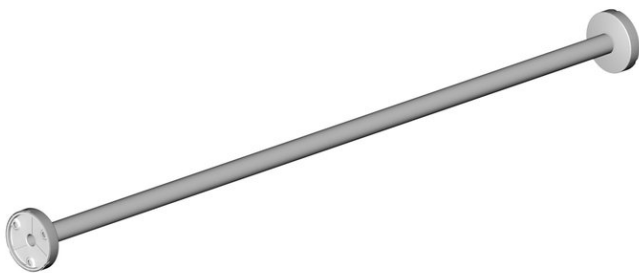

## I-shaped shower curtain rod, adjustable, BA90VC004

Serie	Duschvorhangstangen / -schienen
Typ	Duschvorhangschienen und -stangen
Material	chrome plated
Length cm	140
Richner-Nr.	4454718
Sanitas-Troesch Nr.	1712 314 501
Team Nr.	171304 501

### Produktbeschreibung

BODENSCHATZ shower curtain rod, 140 cm, diameter 2 cm, concealed fixing, chrome-plated brass, adjustable

### Produktabbildung