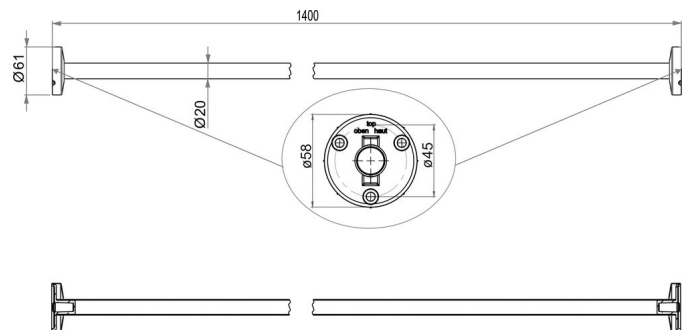

Masszeichnung

Pflegehinweise

Finden Sie unter [bodenschatz.ch/en-ch/service/reinigung-pflege/](https://www.bodenschatz.ch/en-ch/service/reinigung-pflege/)