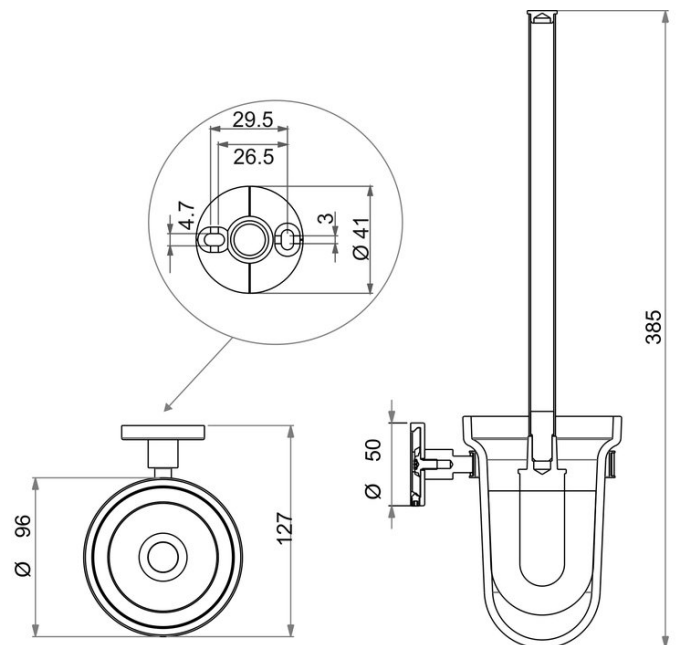

Toilet brush-set without closing lid, BA86VC153

Serie	
Typ	WC-Bürstengarnituren
Material	chrome plated
Execution	without cover
Farbe	glass frosted
Richner-Nr.	1800450
Team Nr.	591365 000

Produktbeschreibung

UNIVERSAL Toilet brush set without closing lid, matt glass, chrome plated

Produktabbildung

Masszeichnung

Pflegehinweise

Finden Sie unter [bodenschatz.ch/en-ch/service/reinigung-pflege/](https://www.bodenschatz.ch/en-ch/service/reinigung-pflege/)

Ersatzteile & Zubehör

BA40IN840 Set of hex socket screws

BA40VC862	Toilet brush without closing lid
BA40XX861	Matt glass for toilet brush set
BA40XX863	Toilet brush head
BA81XX830	Kunststoffeinlage zu Bürstengarnitur VELA NEW / Livio
BA81XX904	Mounting set flat head screws for drilling
BA86XX821	Wall flange