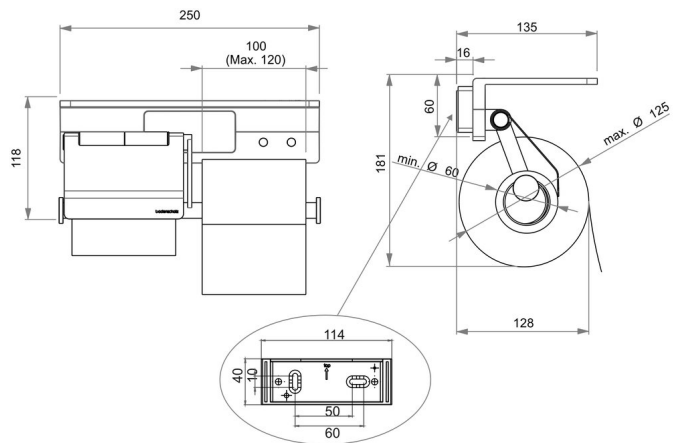

Toilet paper holder, BA54SW151

Serie	Creativa
Typ	WC-Papierhalter
Material	black
Richner-Nr.	01753950
Sanitas-Troesch Nr.	4133 461 350
Team Nr.	511961 350

Produktbeschreibung

CREATIVA toilet paper holder with integral spare toilet paper holder, fits on right or left side, black

Produktabbildung

Masszeichnung

Pflegehinweise

Finden Sie unter bodenschatz.ch/en-ch/service/reinigung-pflege/

Ersatzteile & Zubehör

BA40IN840 Set of hex socket screws

BA54VC153

Magazine rack for toilet paper holder