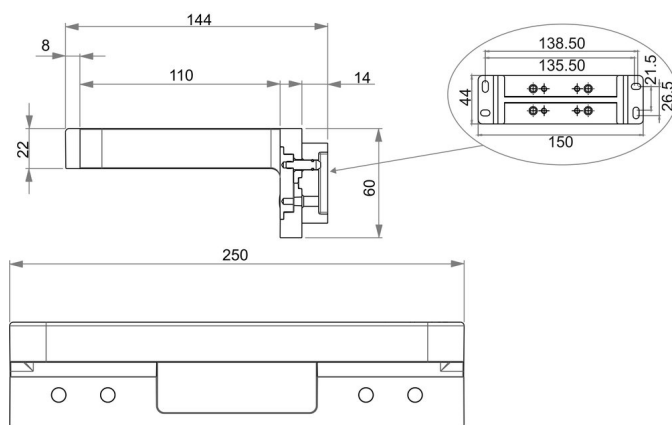

Masszeichnung

Pflegehinweise

Finden Sie unter bodenschatz.ch/en-ch/service/reinigung-pflege/