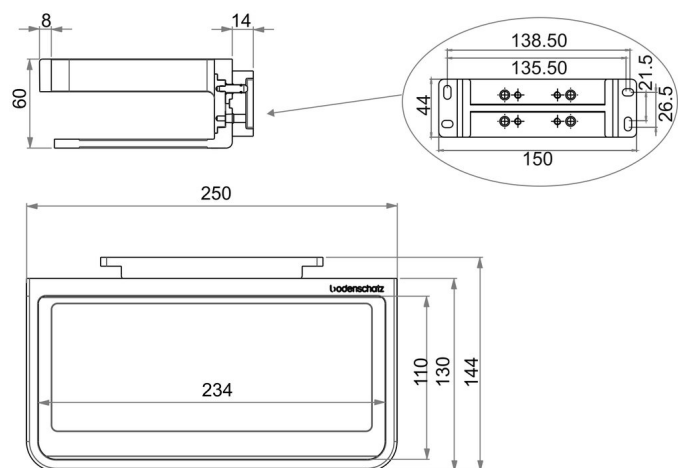

Masszeichnung

Pflegehinweise

Finden Sie unter [bodenschatz.ch/en-ch/service/reinigung-pflege/](https://www.bodenschatz.ch/en-ch/service/reinigung-pflege/)