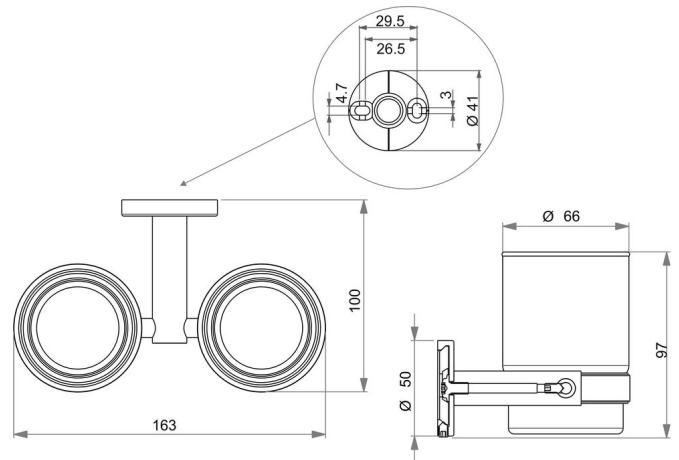

Double glass holder, BA86VC116

Serie	
Typ	Glashalter und Doppelglashalter
Material	chrome plated
Farbe	glass frosted
Richner-Nr.	01800446
Team Nr.	591352 000

Produktbeschreibung

ProCasa Tre double glass holder, matt glass

Produktabbildung

Masszeichnung

Pflegehinweise

Finden Sie unter [bodenschatz.ch/en-ch/service/reinigung-pflege/](https://www.bodenschatz.ch/en-ch/service/reinigung-pflege/)

Ersatzteile & Zubehör

BA19XX802	Frosted glass
BA40IN840	Set of hex socket screws

BA81XX826
BA81XX904
BA86XX821

Plastic insert for glass and double glass holder
Mounting set flat head screws for drilling
Wall flange