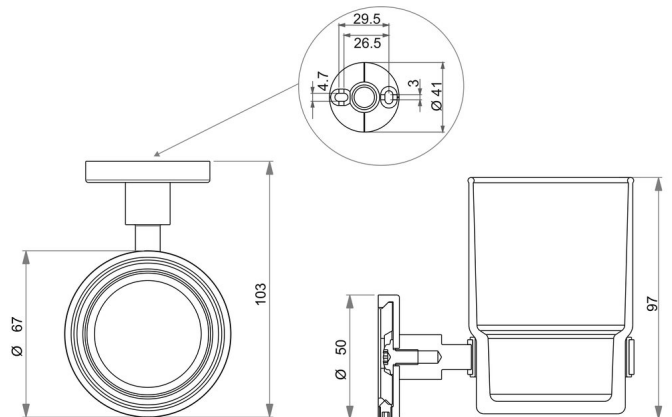

Masszeichnung

Pflegehinweise

Finden Sie unter [bodenschatz.ch/en-ch/service/reinigung-pflege/](https://www.bodenschatz.ch/en-ch/service/reinigung-pflege/)

Ersatzteile & Zubehör

BA19XX802	Frosted glass
BA40IN840	Set of hex socket screws