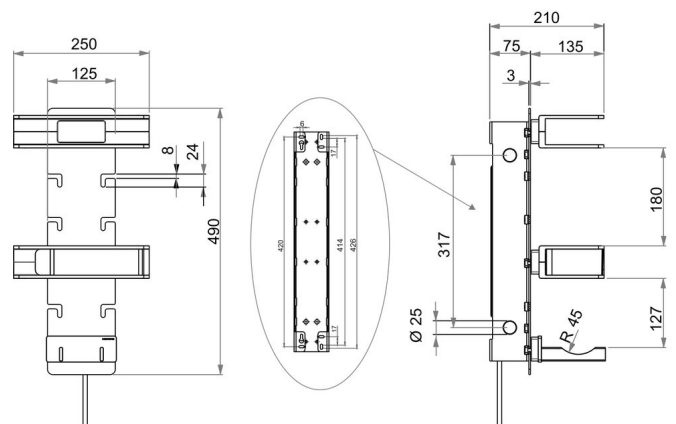

Masszeichnung

Pflegehinweise

Finden Sie unter bodenschatz.ch/en-ch/service/reinigung-pflege/

Ersatzteile & Zubehör

BA54XX821	Wall flange
BA54SW193	Storage box for electrical module
BA54SW194	Storage cabinet for electrical module
BA54SW195	Hair dryer holder, for electrical module