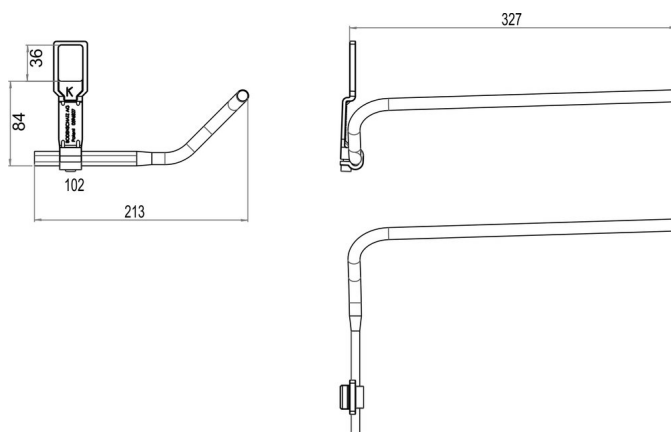

Masszeichnung

Pflegehinweise

Finden Sie unter [bodenschatz.ch/en-ch/service/reinigung-pflege/](https://www.bodenschatz.ch/en-ch/service/reinigung-pflege/)