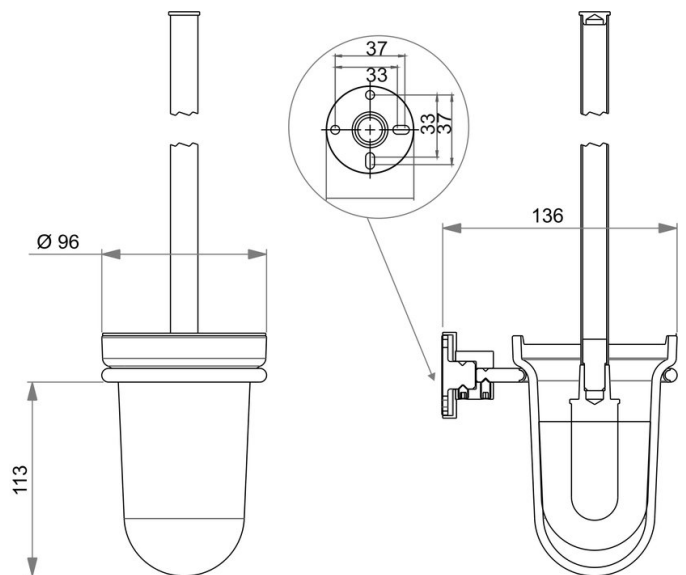

Toilet brush-set without closing lid, BA55VC153

Serie	Dolano New
Typ	WC-Bürstengarnituren
Material	chrome plated
Execution	without cover
Farbe	glass frosted
Richner-Nr.	01777305
Sanitas-Troesch Nr.	4132 768 501
Team Nr.	511463 501

Produktbeschreibung

DOLANO NEW toilet brush holder without lid, matt glass

Produktabbildung

Masszeichnung

Pflegehinweise

Finden Sie unter [bodenschatz.ch/en-ch/service/reinigung-pflege/](https://www.bodenschatz.ch/en-ch/service/reinigung-pflege/)

Ersatzteile & Zubehör

BA40IN905	Mounting set pan head screws for drilling
BA40VC856	Toilet brush with closing lid
BA40VC862	Toilet brush without closing lid
BA40XX861	Matt glass for toilet brush set
BA40XX863	Toilet brush head
BA55XX827	Plastic insert for toilet brush set