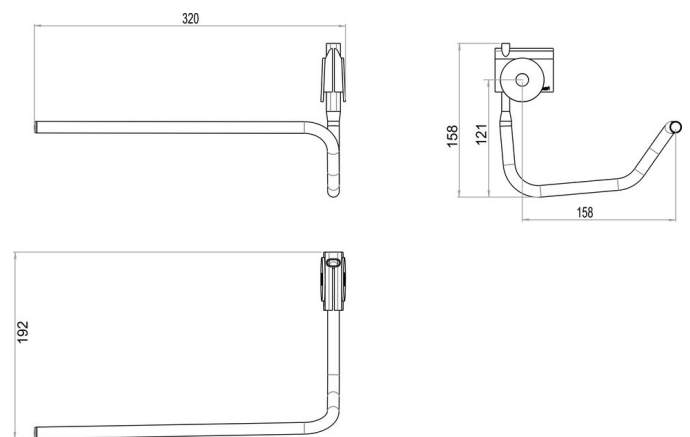

Masszeichnung

Pflegehinweise

Finden Sie unter [bodenschatz.ch/en-ch/service/reinigung-pflege/](https://www.bodenschatz.ch/en-ch/service/reinigung-pflege/)