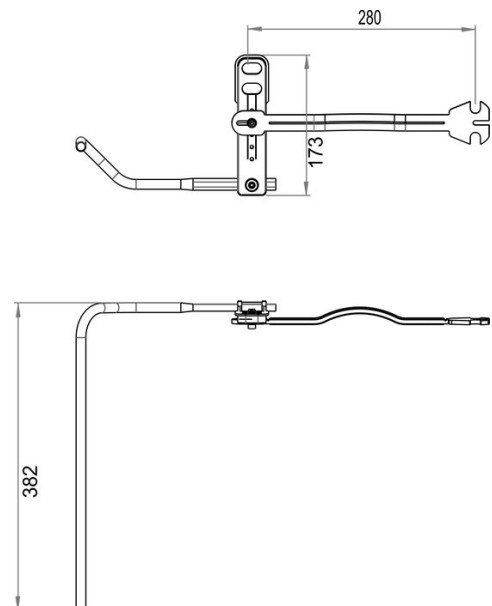


Towel holder, left, Pro 60,65, Pro 5, BA40VC487

Serie	Universal Accessoires
Typ	Handtuchhalter und Handtuchringe
Material	chrome plated
Execution	38 cm, links
Richner-Nr.	01752531
Sanitas-Troesch Nr.	4533 175 501
Team Nr.	563028 501

Produktbeschreibung

BODENSCHATZ towel holder, left for wash stand Pro 60/65, Talux 61, Pro S width 24 cm, distance from wall 38 cm, bracket geometry as for universal, incl. stabilising brace

Produktabbildung

Masszeichnung

Pflegehinweise

Finden Sie unter bodenschatz.ch/en-ch/service/reinigung-pflege/

Ersatzteile & Zubehör

BA40XX052	Washer for Laufen towel holder
BA40XX053	Washer for V&B towel holder
BA40XX055	End cap for LAUFEN + V&B towel holder
BA40XX495	Cross brace for Pro towel holder