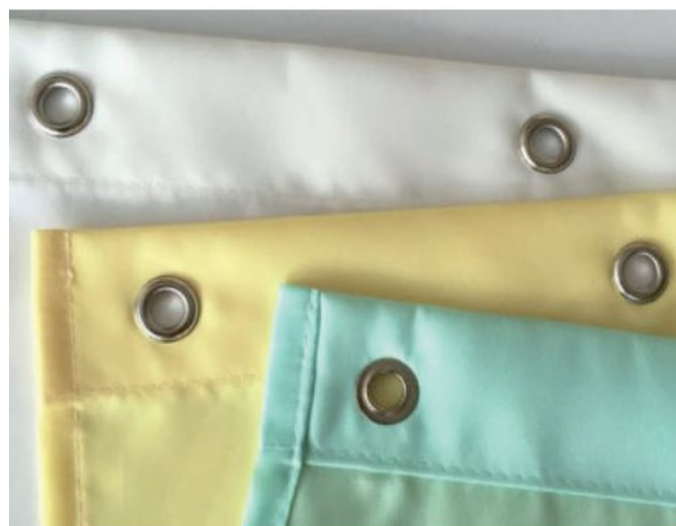

Shower curtain, BA93WS240L

Serie	Duschvorhangstangen / -schienen
Typ	Duschvorhangschienen und -stangen
Material	white
Length cm	length-240 x 200 cm

Produktbeschreibung

Shower curtain SECURIT Trevia CS Width 2400 x height 2000 mm, white 80 g/m² 100% polyester flame retardant DIN 4102 B1 16 stainless steel eyelets, spacing approx. 156 mm with weighting tape

Produktabbildung

Masszeichnung

Pflegehinweise

Finden Sie unter bodenschatz.ch/en-ch/service/reinigung-pflege/

Ersatzteile & Zubehör

BA90WS053	Curtain ring for shower curtain rod
BA91WS052	Curtain glider elements for shower curtain rails