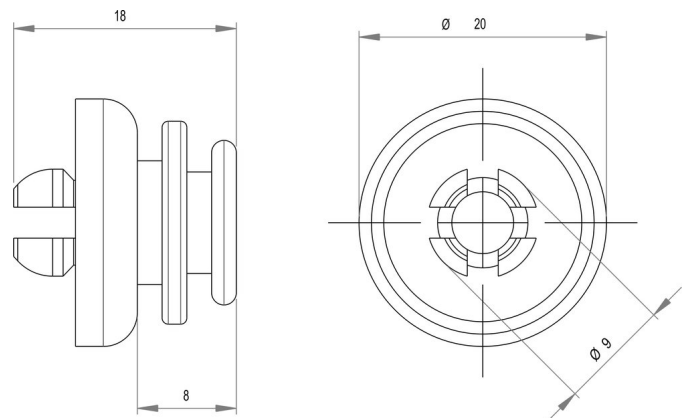

Curtain glider elements for shower curtain rails, BA91SM052

Serie	Duschvorhangstangen / -schienen
Typ	Duschvorhangschienen und -stangen
Material	black matt
Sanitas-Troesch Nr.	1718 350 535
Team Nr.	171389 629

Produktbeschreibung

BODENSCHATZ curtain gliders, for shower curtain rails, plastic black RAL 9005 sales unit 5 items

Produktabbildung

Masszeichnung

Pflegehinweise

Finden Sie unter [bodenschatz.ch/en-ch/service/reinigung-pflege/](https://www.bodenschatz.ch/en-ch/service/reinigung-pflege/)