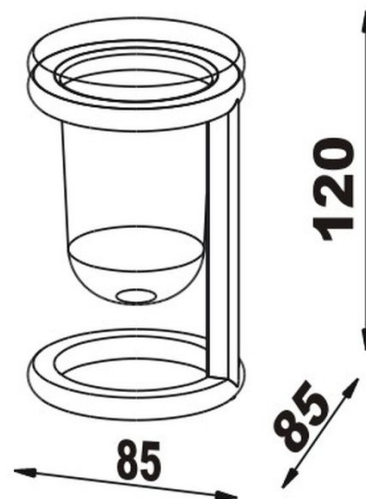

Masszeichnung

Pflegehinweise

Finden Sie unter [bodenschatz.ch/en-ch/service/reinigung-pflege/](https://www.bodenschatz.ch/en-ch/service/reinigung-pflege/)

Ersatzteile & Zubehör

BA38XX802	Matt glass
BA38XX831	Plastic insert