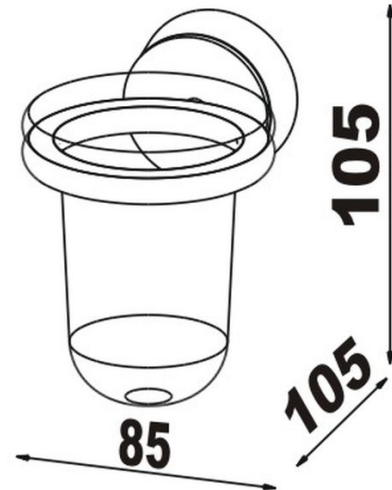

RIVA Glashalter Klarglas , BA38VC111

Serie	Riva
Typ	Glashalter und Doppelglashalter
Material	chrome plated
Farbe	glass clear
Richner-Nr.	1615719
Sanitas-Troesch Nr.	4133 252 501
Team Nr.	512645 000

Produktbeschreibung

Produktabbildung

Masszeichnung

Pflegehinweise

Finden Sie unter [bodenschatz.ch/en-ch/service/reinigung-pflege/](https://www.bodenschatz.ch/en-ch/service/reinigung-pflege/)

Ersatzteile & Zubehör

BA38XX801	Clear glass
BA38XX831	Plastic insert