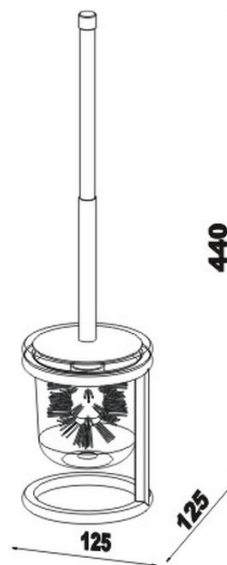

## Toilet brush-set with closing lid, BA38VC156

---

Serie	Riva
Typ	WC-Bürstengarnituren
Richner-Nr.	1615737
Sanitas-Troesch Nr.	4133 269 501
Team Nr.	512665 000

### Produktabbildung

---

### Masszeichnung

---