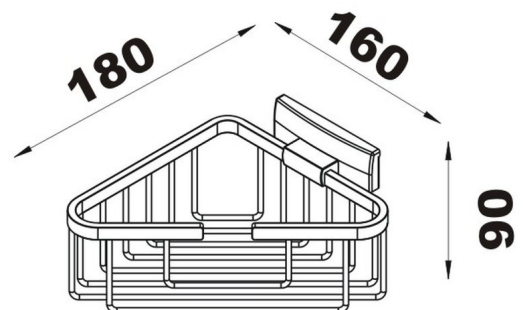

Wire soap holder corner model, BA26VC136

Serie	Chic 07
Typ	Duschkörbe
Material	chrome plated
Basket height cm	length-21 x 17.9 x 16 x (H)7 cm
Richner-Nr.	1615239
Sanitas-Troesch Nr.	4131 220 501
Team Nr.	511028 000

Produktbeschreibung

CHIC07 Wire soap holder corner model (height 7 cm)

Produktabbildung

Masszeichnung

Pflegehinweise

Finden Sie unter [bodenschatz.ch/en-ch/service/reinigung-pflege/](https://www.bodenschatz.ch/en-ch/service/reinigung-pflege/)