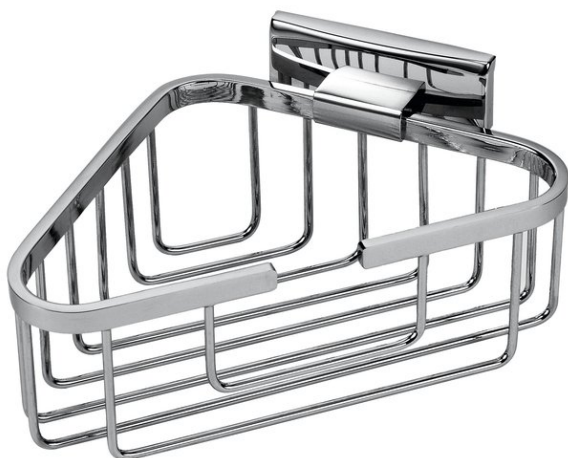

Wire soap holder corner model, BA26VC136

Serie	Chic 07
Typ	Duschkörbe
Material	chrome plated
Basket height cm	length-21 x 17.9 x 16 x (H)7 cm
Richner-Nr.	1615239
Sanitas-Troesch Nr.	4131 220 501
Team Nr.	511028 000

Produktbeschreibung

CHIC07 Wire soap holder corner model (height 7 cm)

Produktabbildung

Masszeichnung

Pflegehinweise

Finden Sie unter [bodenschatz.ch/en-ch/service/reinigung-pflege/](https://www.bodenschatz.ch/en-ch/service/reinigung-pflege/)