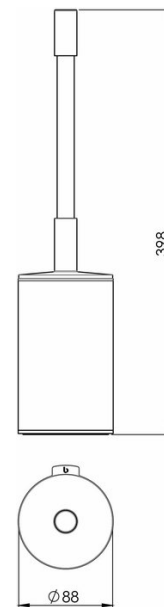

Toilet brush set with lid standing model, BA59SM156

Serie	Universal Accessoires
Typ	WC-Bürstengarnituren
Material	black matt
Sanitas-Troesch Nr.	4134 630 535
Team Nr.	512307 629

Produktbeschreibung

SIGNA toilet brush set with lid black mat, with black plastic insert, standing model

Produktabbildung

Masszeichnung

Pflegehinweise

Finden Sie unter [bodenschatz.ch/en-ch/service/reinigung-pflege/](https://www.bodenschatz.ch/en-ch/service/reinigung-pflege/)

Ersatzteile & Zubehör

BA21XX860	Plastic insert
BA40XX863	Toilet brush head
BA59SM856	Toilet brush with closing lid