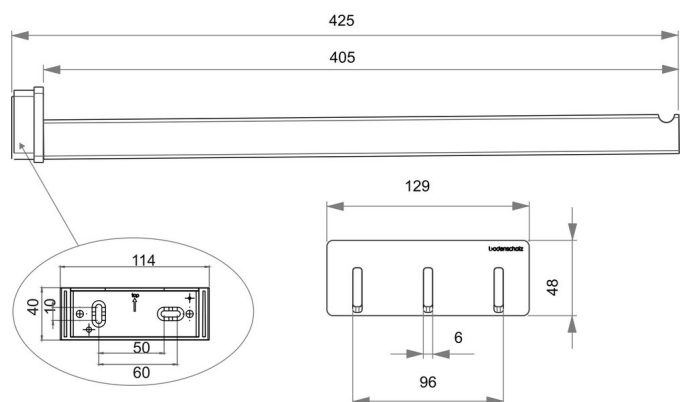

Masszeichnung

Pflegehinweise

Finden Sie unter bodenschatz.ch/en-ch/service/reinigung-pflege/

Ersatzteile & Zubehör

BA40IN840 Set of hex socket screws