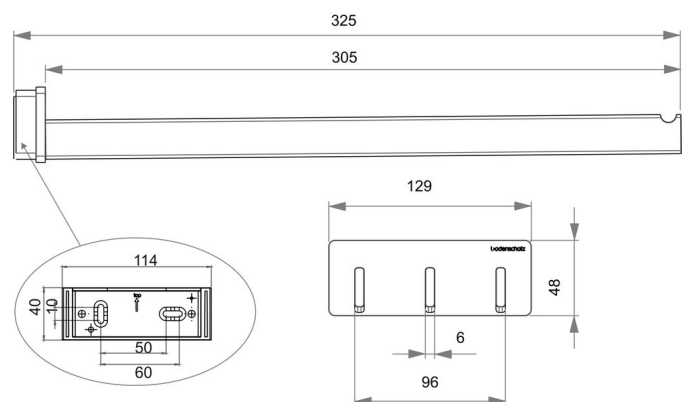

Towel holder, triple, BA54SW139

Serie	Creativa
Typ	Handtuchhalter und Handtuchringe
Material	black
Length cm	33
Richner-Nr.	01777316
Sanitas-Troesch Nr.	4133 425 544
Team Nr.	511921 350

Produktbeschreibung

CREATIVA towel holder, triple, 33 cm, black

Produktabbildung

Masszeichnung

Pflegehinweise

Finden Sie unter bodenschatz.ch/en-ch/service/reinigung-pflege/

Ersatzteile & Zubehör

BA40IN840 Set of hex socket screws