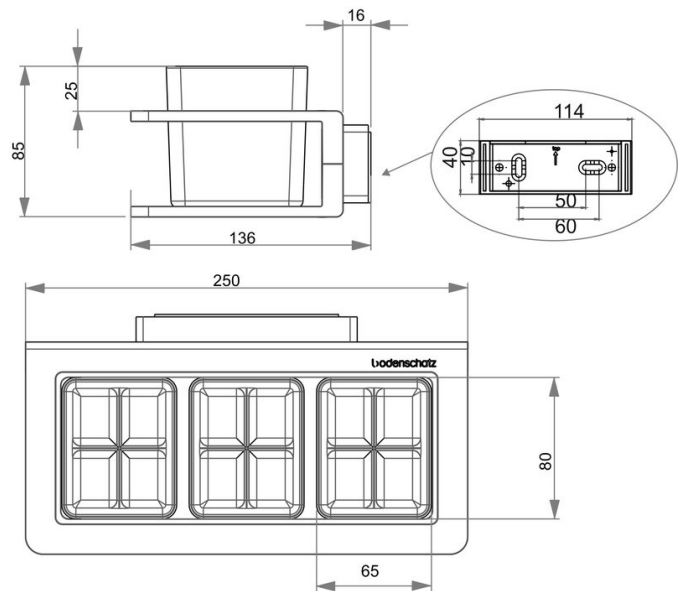

Masszeichnung

Pflegehinweise

Finden Sie unter [bodenschatz.ch/en-ch/service/reinigung-pflege/](https://www.bodenschatz.ch/en-ch/service/reinigung-pflege/)

Ersatzteile & Zubehör

BA54XX801	Clear glass
BA54XX821	Wall flange