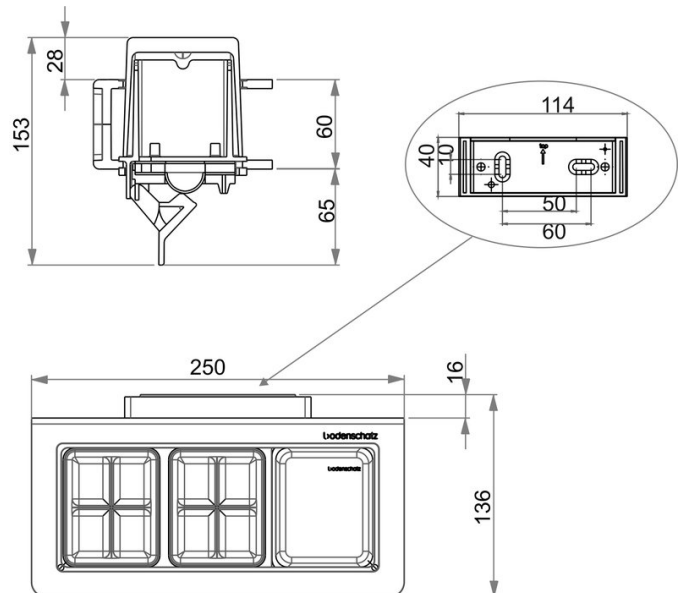

Double glass holder and Savonnette, BA54SW114

Serie	Creativa
Typ	Glashalter und Doppelglashalter
Material	black
Richner-Nr.	1753946
Sanitas-Troesch Nr.	4133 453 350
Team Nr.	511938 350

Produktbeschreibung

CREATIVA double glass holder + Savonnette interchangeable left/right, black, clear glass

Produktabbildung

Masszeichnung

Pflegehinweise

Finden Sie unter bodenschatz.ch/en-ch/service/reinigung-pflege/

Ersatzteile & Zubehör

BA40XX884 Pump mechanism for Savonnette soap dispenser

BA40XX885	Rubber membrane for Savonette soap dispenser
BA54VC817	Metal insert, flat
BA54XX801	Clear glass
BA54XX821	Wall flange
BA54XX881	Soap dispenser holder, Savonnette