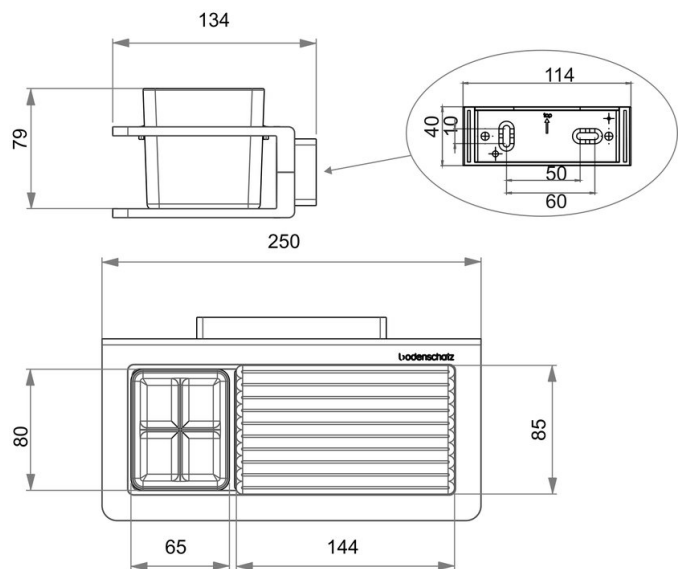

Masszeichnung

Pflegehinweise

Finden Sie unter [bodenschatz.ch/en-ch/service/reinigung-pflege/](https://www.bodenschatz.ch/en-ch/service/reinigung-pflege/)

Ersatzteile & Zubehör

BA54VC816	Metallic storage dish, rippled
BA54XX801	Clear glass