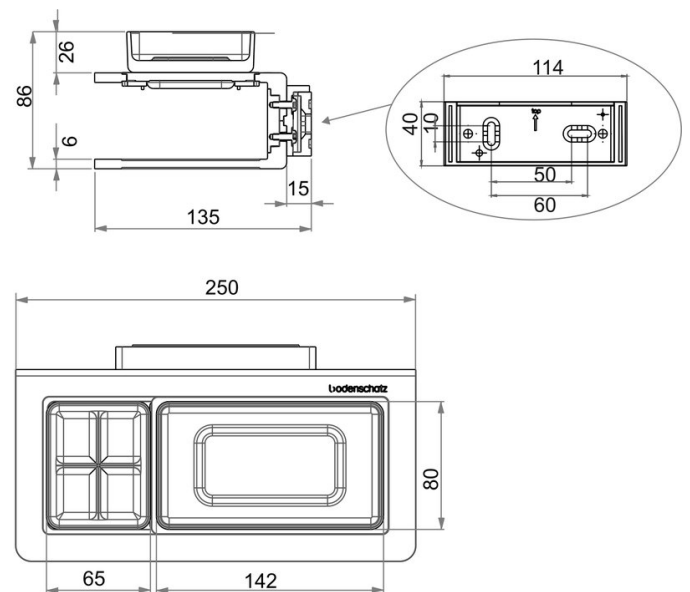

Masszeichnung

Pflegehinweise

Finden Sie unter [bodenschatz.ch/en-ch/service/reinigung-pflege/](https://www.bodenschatz.ch/en-ch/service/reinigung-pflege/)

Ersatzteile & Zubehör

BA54VC818	Soap dish holder
BA54XX801	Clear glass