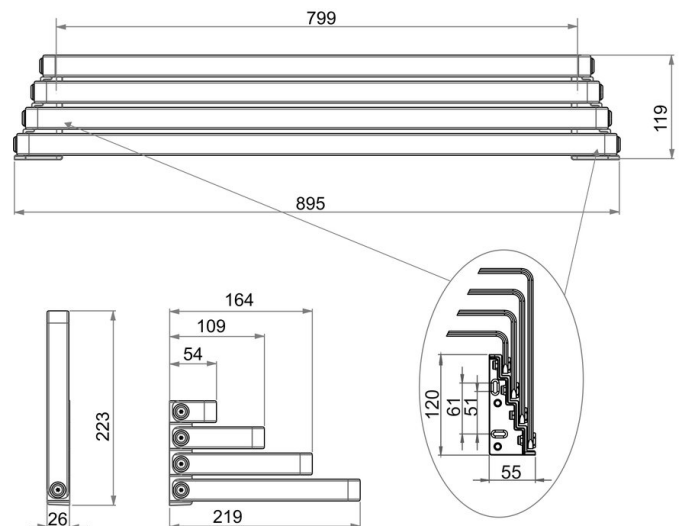

Towel holder quadruple, movable, BA54SW102

Serie	Creativa
Typ	Badetuchstangen
Material	black
Length cm	90
Richner-Nr.	01777314
Sanitas-Troesch Nr.	4133 412 544
Team Nr.	511912 350

Produktbeschreibung

CREATIVA Towel holder quadruple, 90 cm, with movable arms, protrusion 21.9 / 2.6 cm, black

Produktabbildung

Masszeichnung

Pflegehinweise

Finden Sie unter bodenschatz.ch/en-ch/service/reinigung-pflege/

Ersatzteile & Zubehör

BA54SW832	Cover, right
BA54SW833	Cover, left
BA81XX904	Mounting set flat head screws for drilling