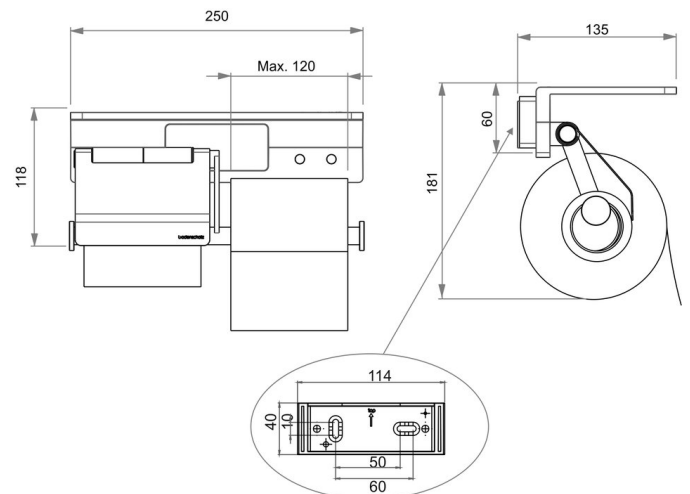

Masszeichnung

Pflegehinweise

Finden Sie unter [bodenschatz.ch/en-ch/service/reinigung-pflege/](https://www.bodenschatz.ch/en-ch/service/reinigung-pflege/)

Ersatzteile & Zubehör

BA40IN840 Set of hex socket screws