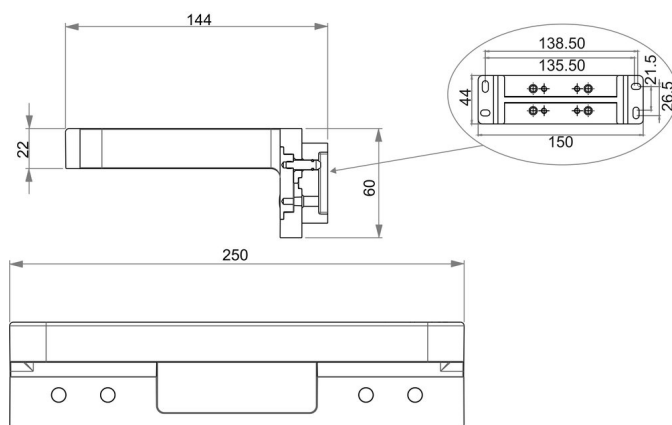

Masszeichnung

Pflegehinweise

Finden Sie unter [bodenschatz.ch/en-ch/service/reinigung-pflege/](https://www.bodenschatz.ch/en-ch/service/reinigung-pflege/)