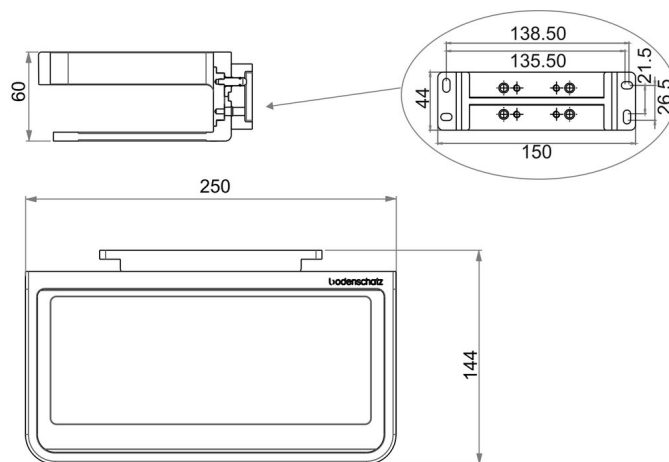

Handle with integral dish, BA54WS171

Serie	Creativa
Typ	Haltegriff und Wannengriff
Material	white
Length cm	25
Richner-Nr.	01777309
Sanitas-Troesch Nr.	4133 401 541
Team Nr.	511903 100

Produktbeschreibung

CREATIVA handle with integrated dish white

Produktabbildung

Masszeichnung

Pflegehinweise

Finden Sie unter bodenschatz.ch/en-ch/service/reinigung-pflege/