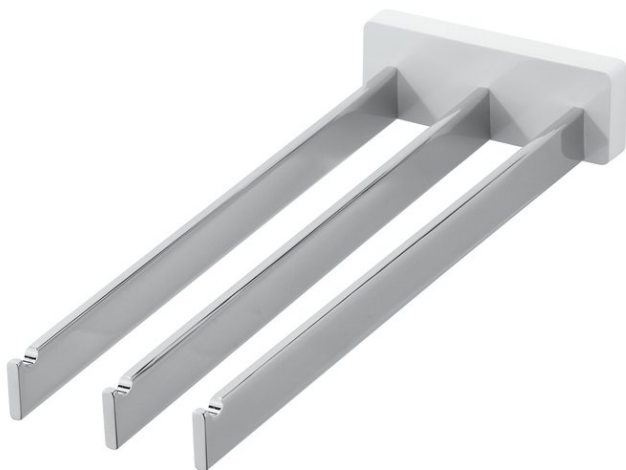

Towel holder, triple, BA54WS141

Serie	Creativa
Typ	Handtuchhalter und Handtuchringe
Material	white
Length cm	44
Richner-Nr.	01777317
Sanitas-Troesch Nr.	4133 426 541
Team Nr.	511922 100

Produktbeschreibung

CREATIVA towel holder, triple, 40 cm, white

Produktabbildung

Masszeichnung

Pflegehinweise

Finden Sie unter bodenschatz.ch/en-ch/service/reinigung-pflege/

Ersatzteile & Zubehör

BA40IN840 Set of hex socket screws

BA54XX821
BA81XX904

Wall flange
Mounting set flat head screws for drilling