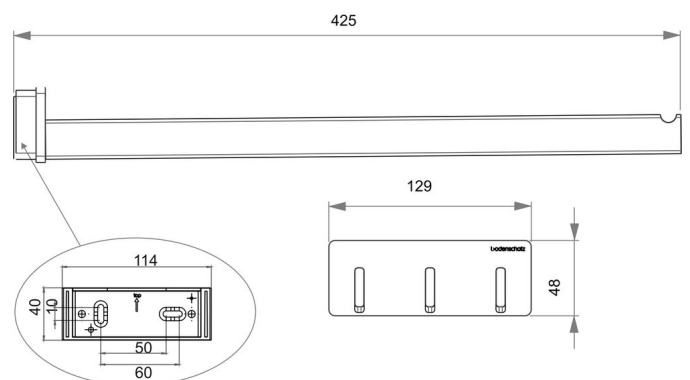

Towel holder, triple, BA54WS141

Serie	Creativa
Typ	Handtuchhalter und Handtuchringe
Material	white
Length cm	44
Richner-Nr.	01777317
Sanitas-Troesch Nr.	4133 426 541
Team Nr.	511922 100

Produktbeschreibung

CREATIVA towel holder, triple, 40 cm, white

Produktabbildung

Masszeichnung

Pflegehinweise

Finden Sie unter bodenschatz.ch/en-ch/service/reinigung-pflege/

Ersatzteile & Zubehör

BA40IN840 Set of hex socket screws