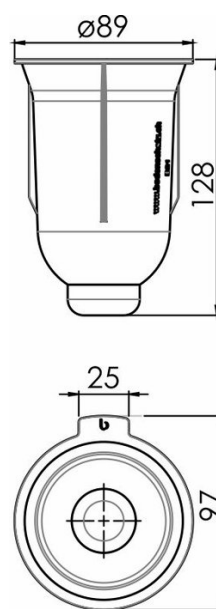

Plastic insert, BA21XX860

Serie

Typ Universal Artikel

Sanitas-Troesch Nr. 4921 547 350

Team Nr. 051340 000

Produktbeschreibung

Plastic insert black for toilet brush set CHIC22

Produktabbildung

Masszeichnung

Chic 22
(ABS black)

BA21xx860

Pflegehinweise

Finden Sie unter bodenschatz.ch/en-ch/service/reinigung-pflege/