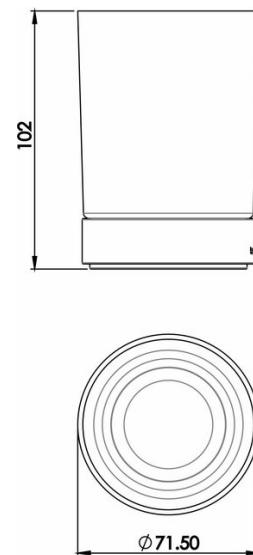

Masszeichnung

Pflegehinweise

Finden Sie unter [bodenschatz.ch/en-ch/service/reinigung-pflege/](https://www.bodenschatz.ch/en-ch/service/reinigung-pflege/)

Ersatzteile & Zubehör

BA21XX802	Glass frosted and soap dispenser body